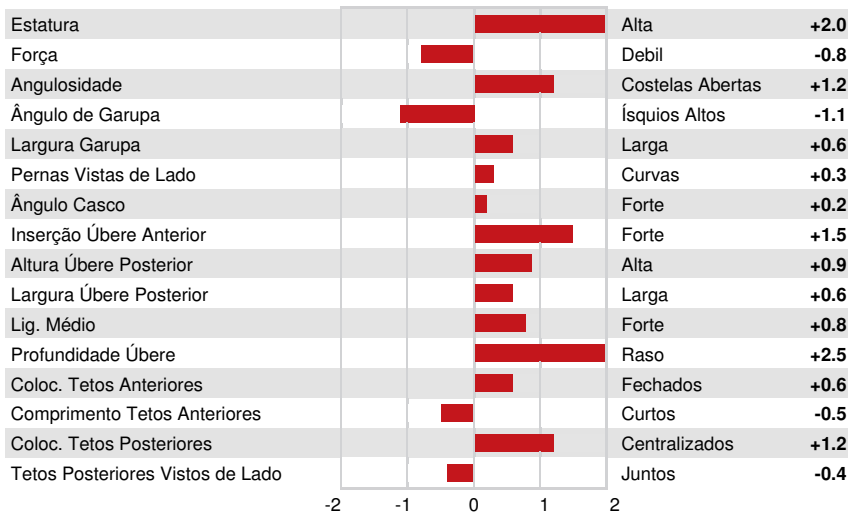

BILLINGS BERRETTA DOROTHY
FOURTH DAM